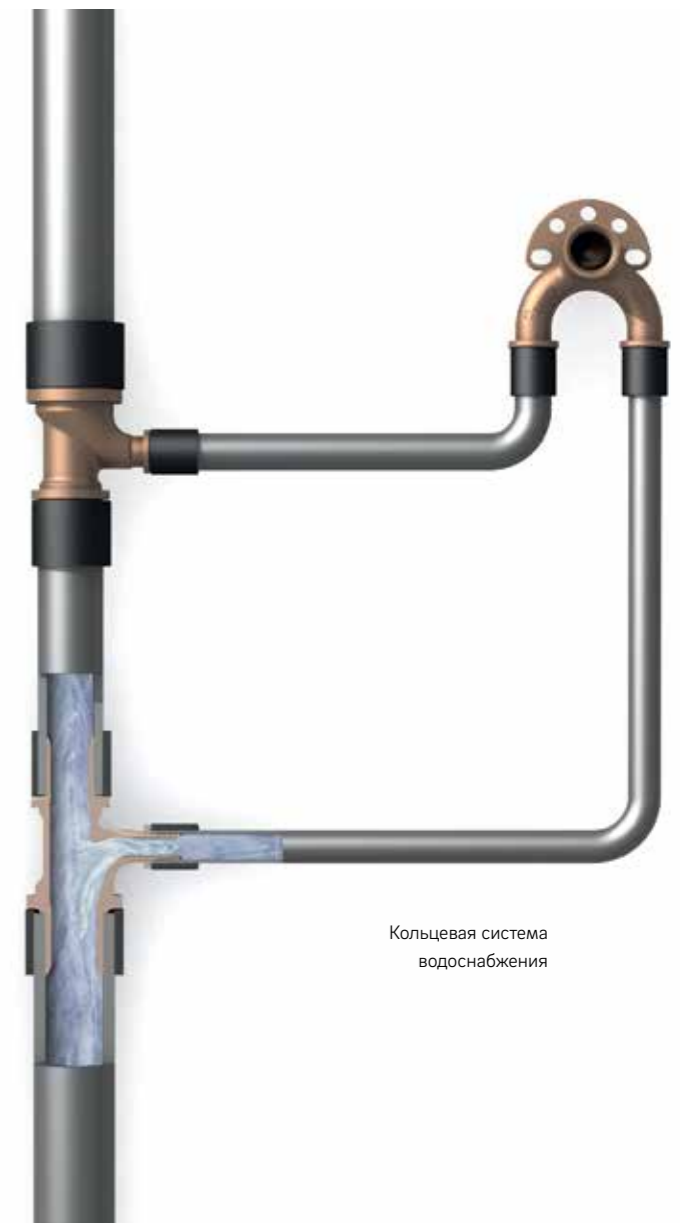

Современная техника очищения

Без сменных фильтров

**Новое
качество
питьевой
воды**

Питьевая вода – это продукт с ограниченным сроком годности. Поэтому она не должна застаиваться, она должна быть свежей.

Повышенные требования к комфорту современных жилых помещений приводят к тому, что в доме или квартире есть несколько мест разбора питьевой воды. Из-за этого каждое отдельное место разбора используется реже.

Кольцевая система водоснабжения RAUTITAN позволяет исключить застой воды, представляющий риск с точки зрения гигиены, и обеспечивает свежую воду во всех точках водоразбора. Как только в одной из точек происходит разбор воды, в движение приходит весь контур.