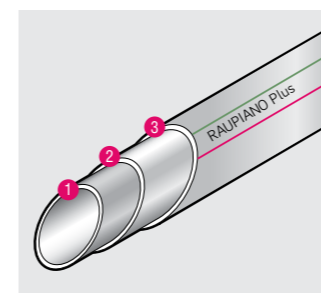

Блестящие результаты RAUPIANO PLUS

Превосходит другие системы канализации

Три инновационных функциональных слоя – высокая прочность и эффективность

Три слоя в одной системе

1. 1 Гладкий износостойкий внутренний слой.
2. 2 Очень прочный средний слой, усиленный минералами для эффективного шумопоглощения.
3. 3 Ударопрочный внешний слой.