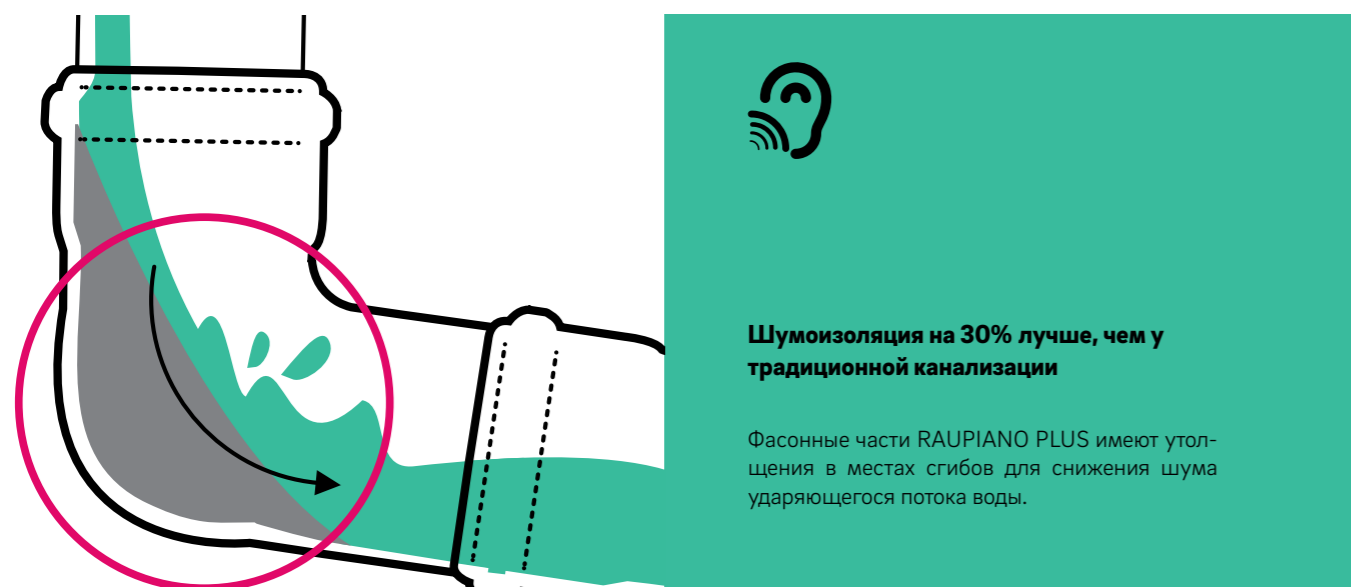

Блестящие результаты RAUPIANO PLUS

Превосходит другие системы канализации

Система RAUPIANO PLUS с шумопоглощающими добавками

Надежная защита Вашего комфорта

Без протечек и неприятного запаха