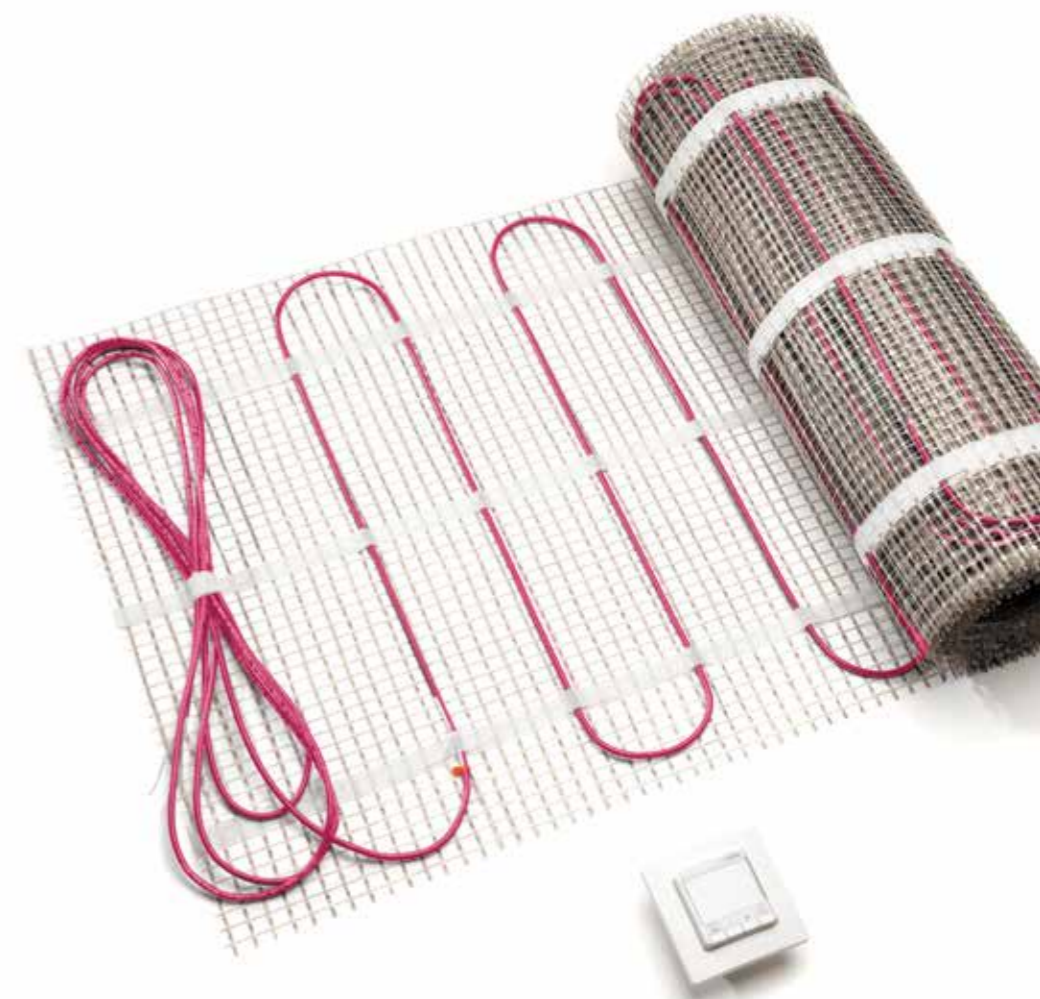

Абсолютная
безопасность
для взрослых
и детей

Электрический теплый пол SOLELEC²

Электрический теплый пол SOLELEC²

Описание системы

Система состоит из нагревательного кабеля или мата (мат – это кабель, закрепленный на монтажной сетке) и терморегулятора. Кабель/мат укладывается в слой стяжки или плиточного клея под напольным покрытием. Когда на кабель/мат подается напряжение, он нагревается, передавая тепло поверхности пола, таким образом нагревая его. Для управления температурой используется терморегулятор.

Система SOLELEC² может применяться с любыми напольными покрытиями, одобренными их производителями. Традиционно это керамическая плитка, природный камень, ламинат, линолеум, ковролин, дерево.

Благодаря большой площади пола, тепло равномерно распределяется в помещении, и обогрев осуществляется наиболее комфортным для человека образом: ноги в тепле, а голова не перегревается. За счет такого обогрева в помещении значительно снижается циркуляция пыли.

Срок службы системы составляет 50 лет. На маты и кабели действует гарантия 10 лет, на терморегуляторы – 2 года.

Made in
Germany

VDE – Verband der Elektrotechnik,
Elektronik und Informationstechnik e. V. –
немецкий союз «Электротехника,
электроника и информационная
техника».

Знак VDE гарантирует высокое
качество изделия и его полное
соответствие нормам безопасности.