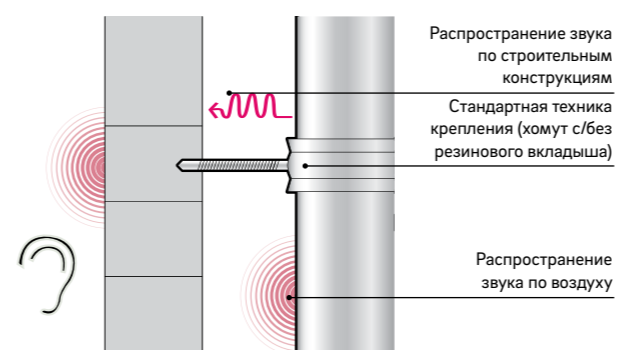

Запатентованная шумоизоляционная технология отвечает самым высоким стандартам