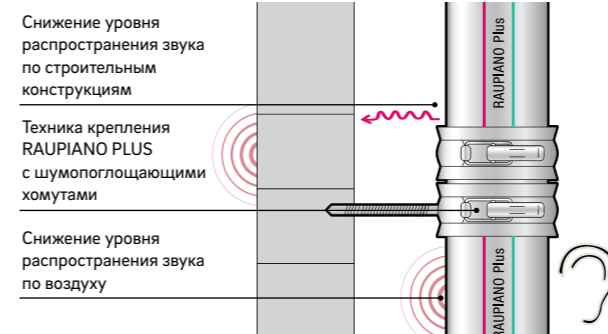

**Превышает
требуемые
нормы на
60%**

Результаты испытаний для трубы RAUPIANO PLUS

Установленные RAUPIANO PLUS рекорды шумоизоляции подтверждены в ходе исследований, проведенных аккредитованным в Германии Институтом строительной физики им. Фраунхофера в г. Штутгарт.

Запатентованная шумоизоляционная технология отвечает самым высоким стандартам

Другие системы

Шумопоглощение за счет запатентованной технологии крепления труб

Шумопоглощающий хомут с резиновыми вкладышами, с помощью которого система RAUPIANO PLUS крепится к стене, существенно снижает уровень звука, передающегося конструкции здания от трубы.