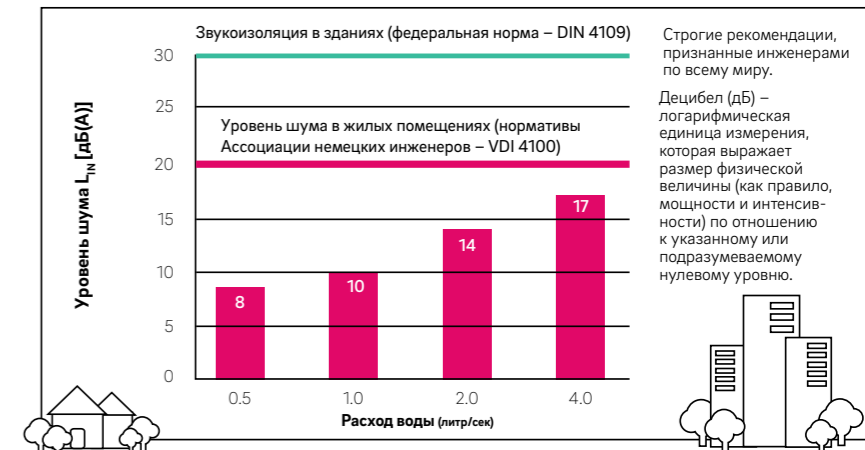

100%
отсутствие
коррозии
и химических
примесей

Полная тишина и комфорт Ваш отдых ничто не нарушит

Ваш загородный дом – это мир тишины и покоя вдали от суеты мегаполиса и гула автомагистралей. Здесь ничто не нарушит комфортного отдыха, а скрытые инженерные коммуникации будут нести свою службу безмолвно и надежно. С шумопоглощающей канализацией RAUPIANO PLUS Вы слышите не шум воды в трубах, а пение птиц и шелест травы.

**Превышает
требуемые
нормы на
60%**

Результаты испытаний для трубы RAUPIANO PLUS

Установленные RAUPIANO PLUS рекорды шумоизоляции подтверждены в ходе исследований, проведенных аккредитованным в Германии Институтом строительной физики им. Фраунхофера в г. Штутгарт.